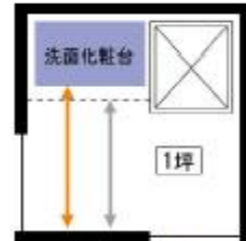

【間口750mm】

ハイバック洗面化粧台

DLシリーズ

モダンなデザインと充実機能で
"快適に過ごせる"サニタリー
ルームをかたちに。

奥行き500mmのスリムカウンター
がゆとりサニタリー空間を実現。

洗面台を使っている人の後ろ
も通りやすくなります。

お風呂上がり子どもと二人
でも楽に着替えられます。

化粧やコンタクトレンズの
つけはずしもスムーズに
行えます。

■ ハイバックカウンター&ボウル

人造大理石のシックな質感が落ち着いた空間を演出。
使い勝手に配慮した設計が、毎日の暮らしをサポートします。

ポウルー一体型人造大理石製カウンター(カラー:ホワイト)
容量 16L

1 水栓(インナーホース)
壁出し水栓の採用で、水栓回
りにも水がたまりにくいま
した。引出して使えるイン
ナーホース式のハンドシャ
ワー水栓も便利。

2 ハイバックカウンター
水はねをガードし、汚れを防
止。毎日のお手入れもカン
タンです。

※商品写真は印刷の為、現物と異なる場合がございます。詳細は商品見本またはカットサンプル等でご確認ください。

プランボードはイメージになります。実際の提案と異なる場合がございますので必ずご確認ください。