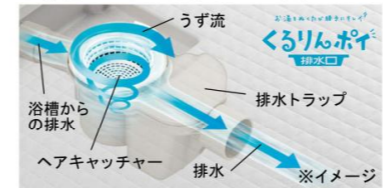

CG合成によるイメージ画像です。

■ 壁パネルカラー アクセント張り ※A: 照明限定パネルです。この壁柄を選択の場合、照明によってはバスルーム内の照度が足りなくなります。

アクセントパネル (鏡面)

くるりんポイ排水口

お湯を抜くだけで、ゴミ捨てカンタン、お掃除カンタンな排水口です。

※効果的なうず流を発生させるためには、浴槽水位が150mm以上必要です。

2ステップでカンタン

シンプル構造で、お掃除がもっとカンタンに

キレイサーモフロア

床の汚れと冷たさの不満を同時に解決しました。

エコベンチ浴槽

浴槽内握りバー<グレー> ゴム栓

洗い場側水栓

壁付サーモ水栓 (ノルマール) +エコフルシャワー<メタル調>

カウンター

カラーバリエーション
□ FW1 (ホワイト) □ N11 (ブラック)
ドレッサーカウンター (スタンダード)