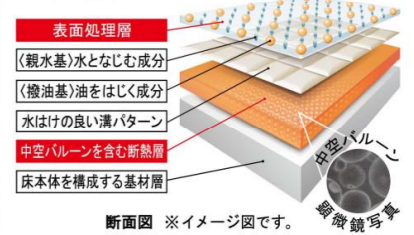

CG合成によるイメージ画像です。

■ 壁パネルカラー アクセント張り ※A: 照明限定パネルです。この壁柄を選択の場合、照明によってはバスルーム内の照度が足りなくなります。

アクセントパネル (鏡面)

くるりんポイ排水口

お湯を抜くだけで、ゴミ捨てカンタン、お掃除カンタンな排水口です。

※効果的なうず流を発生させるためには、浴槽水位が150mm以上必要です。

2ステップでカンタン

シンプル構造で、お掃除がもっとカンタンに

キレイサーモフロア

床の汚れと冷たさの不満を同時に解決しました。

エコベンチ浴槽

浴槽内握りバー<グレー> ゴム栓

洗い場側水栓

壁付サーモ水栓 (ノルマール) +エコフルシャワー<メタル調>

カウンター

カラーバリエーション
□ FW1 (ホワイト) □ N11 (ブラック)
ドレッサーカウンター (スタンダード)