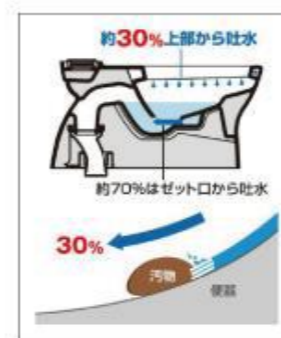

タンクの横幅が従来品より 20mm スリムに

タンクの横幅が、従来品より 20mm スリムになりました。トイレ空間に余裕ができます。

従来の給水管方式

フレキ給水方式

フレキホースとクイックジョイントでタンク横スッキリ

フレキホース採用でタンク回りの見栄えもスッキリ、拭き掃除もラクにできます。また、Newクリップリングによるクイックジョイント方式と給水管一体型止水栓により、よりスピーディーに施工できるようになりました。

セット便座

操作部

シャワートイレ Hシリーズ (CW-H42)

脱臭や節電など、使いやすさにこだわった機能充実タイプ

共通機能

Wパワー脱臭

アクセサリ

CF-A63/WA 棚付二連紙巻器

KF-91 タオルリング

洗浄

上から 100% 流して汚れを残さずしっかり洗浄

従来型ゼット口付便器

Lセレクション

便器底のゼット口から出る洗浄水を無くし、上から 100%ぐるりと流す強力な洗浄方式により、便器内の汚れをまるごと洗い流します。